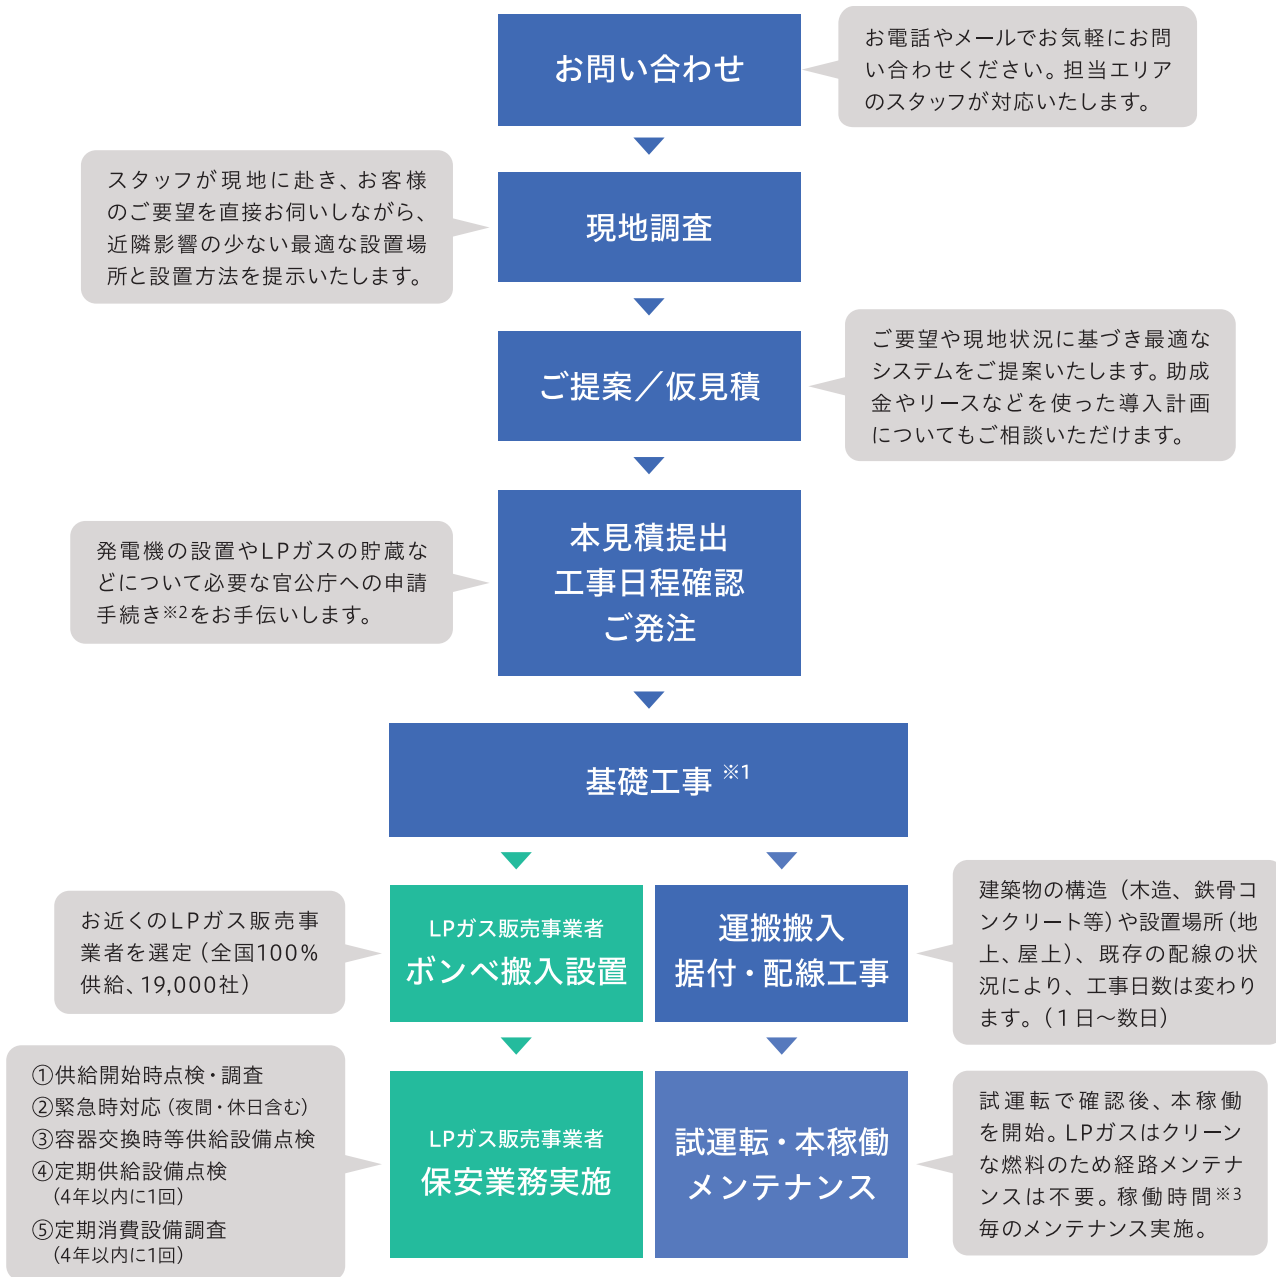

CC-5000・CC-9000の納期は、ご注文より概ね1カ月～3カ月、その他の機種は3カ月～6カ月となります。ただし、ご注文時期やオプション設定により納期が前後いたしますので事前にご確認ください。

※1 基礎工事、据え付け工事、配線工事は、工事業者をお客様がご手配されても可。 ※2 発電機単体の出力が10kW以上の場合には、「火災予防条例」に基づく所轄消防署への設置届が、また「電気事業法」に基づく主任技術者の選任が、それぞれ必要となります。10kW未満の場合には、いずれも不要です。（ただし自治体により施行細則が異なります） ※3CC-5000、CC-9000の場合で稼働3,000時間毎にオーバーホールが必要です。